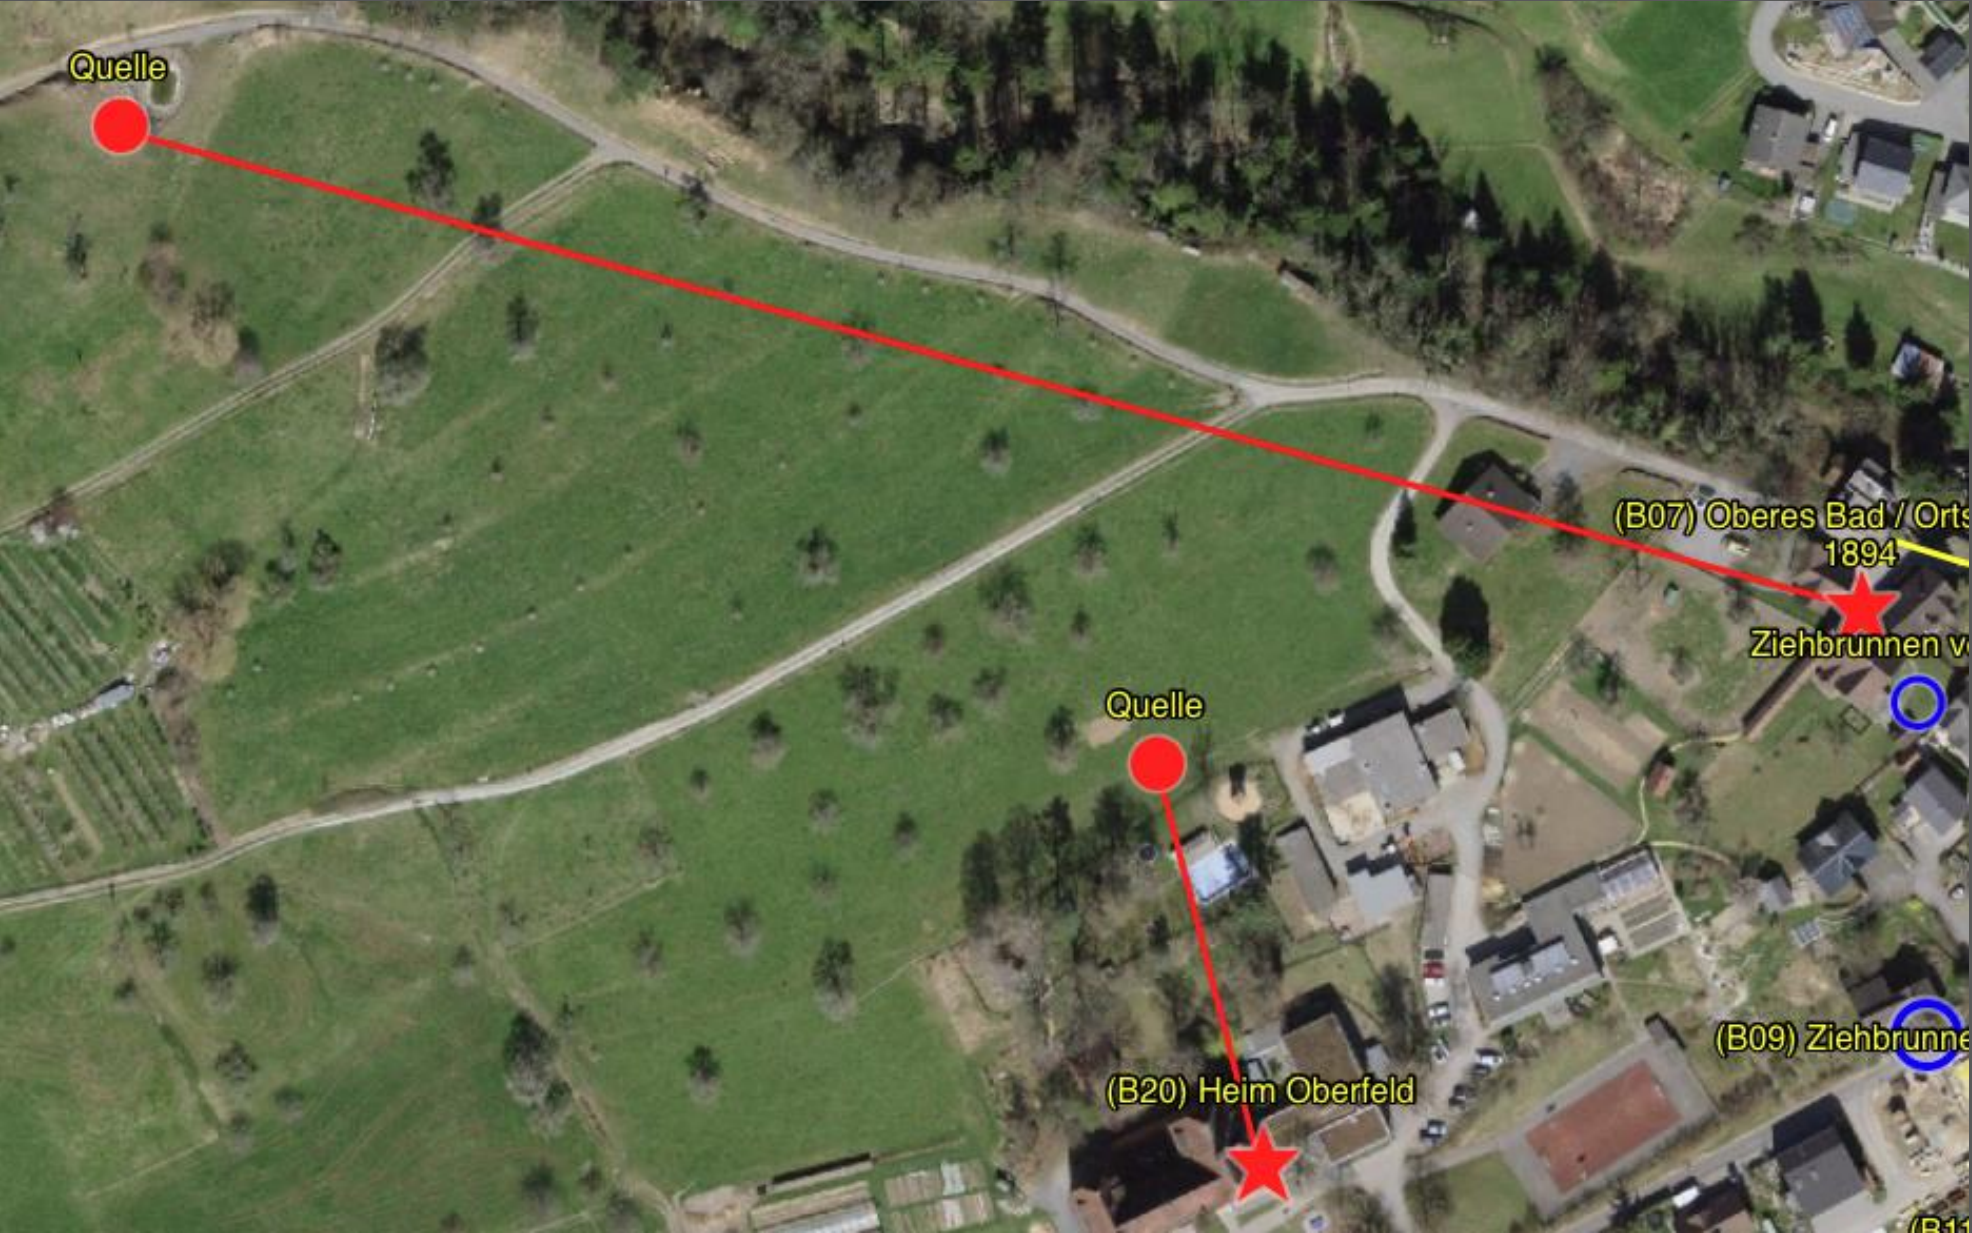

Ziehbrunnen Staatsstrasse 22
(B.Ender)

abgedeckt unter Parkplatz

PH02F-039

Datum Foto: 29.08.2024

Brunnen Staatsstrasse 14

M.Lippuner

Haus ca.1874

Wasserleitung mit Tonrohren

PH02F-051

Datum Foto: 31.08.2024

14. September 2024

Copyright 2024 @ Thomas P. Schwarz

Brunnen Amtacker Zünd

PH02F-022

Datum Foto: 03.07.2024

Marbach SG Dorf