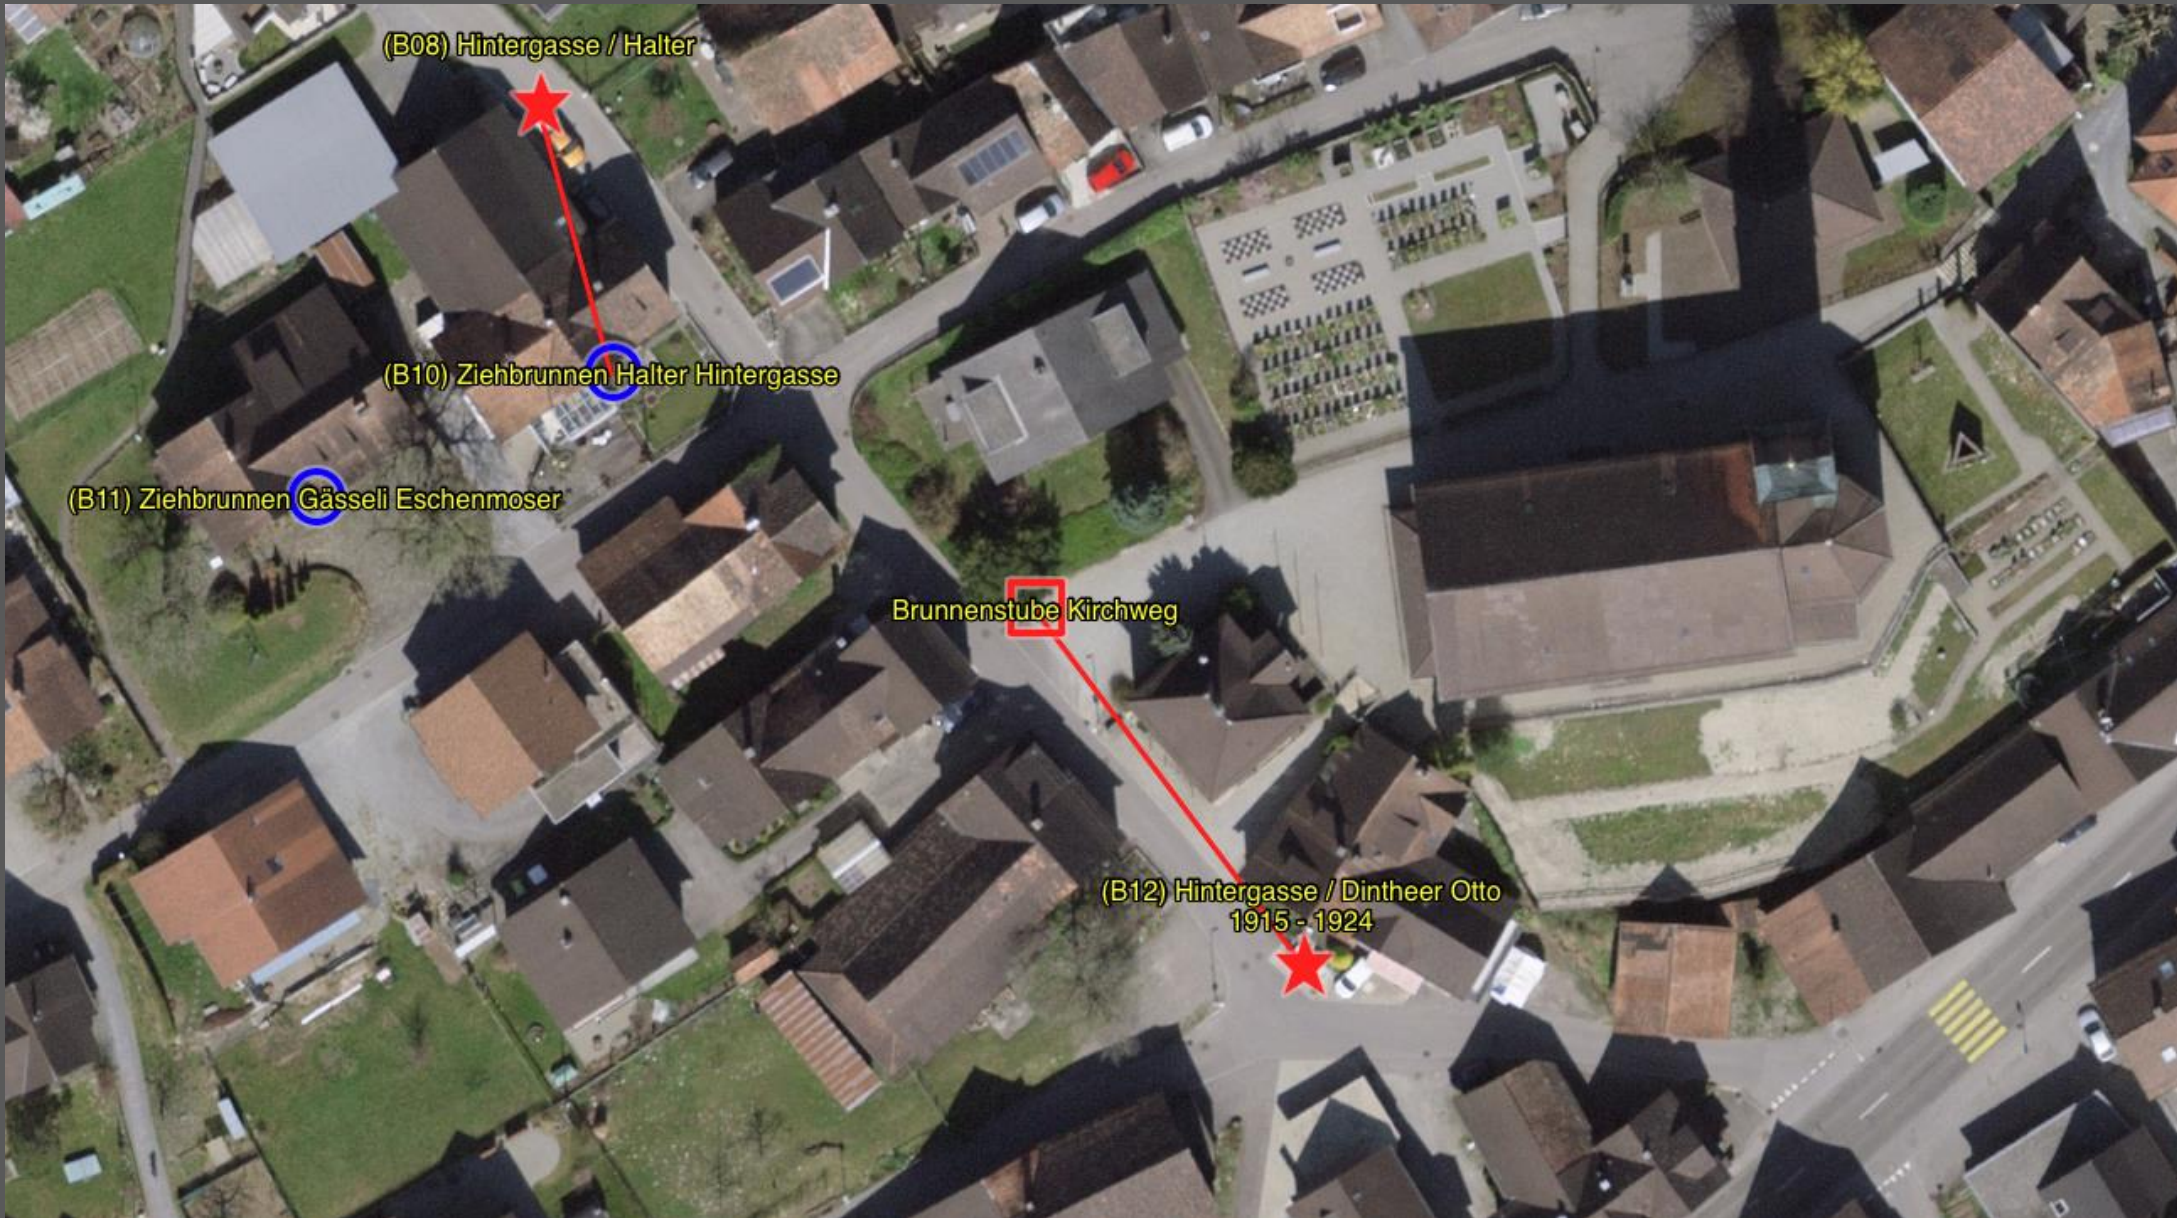

14. September 2024

Copyright 2024 @ Thomas P. Schwarz

17

Ziehbrunnen Oberfeld

Datum Foto: 14.05.2024

Brunnen Hintergasse Halter

Der Brunnen wird durch Wasser aus dem Ziehbrunnen versorgt

PH02F-008