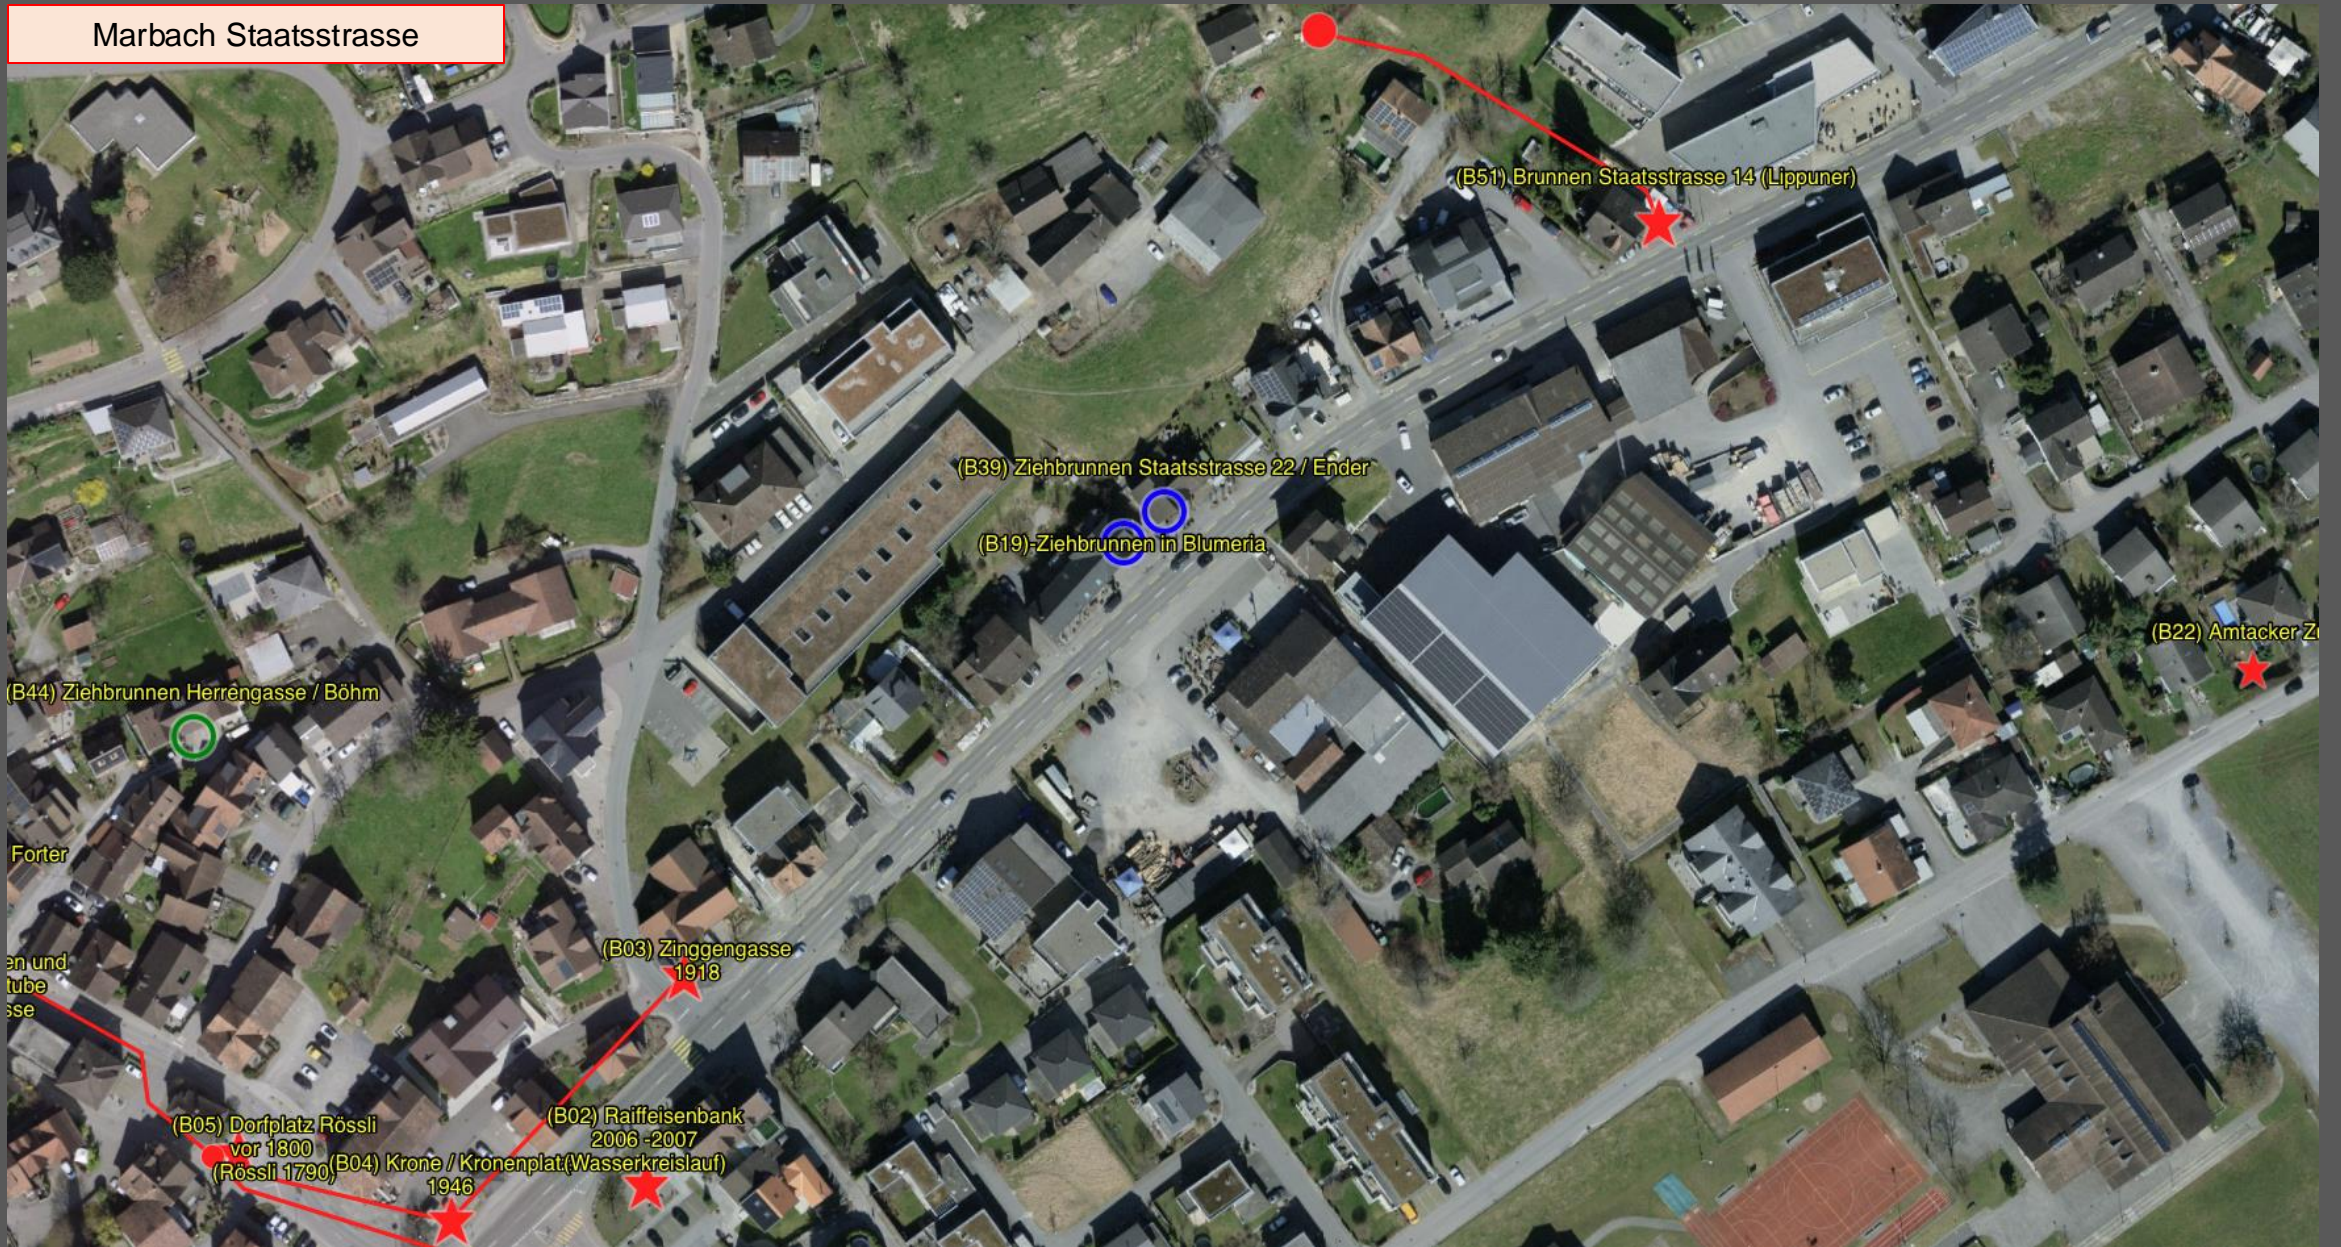

Dorfbrunnen Marbach SG

Dorfbrunnen-Rundgang
anlässlich des Tages der Schweizer
Bürgergemeinden und Korporationen
14. September 2024

Teil 2 von 4

Marbach Staatsstrasse

Brunnen Raiffeisenbank

2006 -2007

PH02F-002

Ziehbrunnen Staatsstrasse 24
in Blumeria

PH02F-019

Datum Foto: 30.05.2024

14. September 2024

Copyright 2024 @ Thomas P. Schwarz

Ziehbrunnen Staatsstrasse 24
in Blumeria

PH02F-019

Datum Foto: 30.05.2024

Ziehbrunnen Staatsstrasse 22
(B.Ender)

abgedeckt unter Parkplatz

PH02F-039

Datum Foto: 29.08.2024

Brunnen Staatsstrasse 14

M.Lippuner

Haus ca.1874

Wasserleitung mit Tonrohren