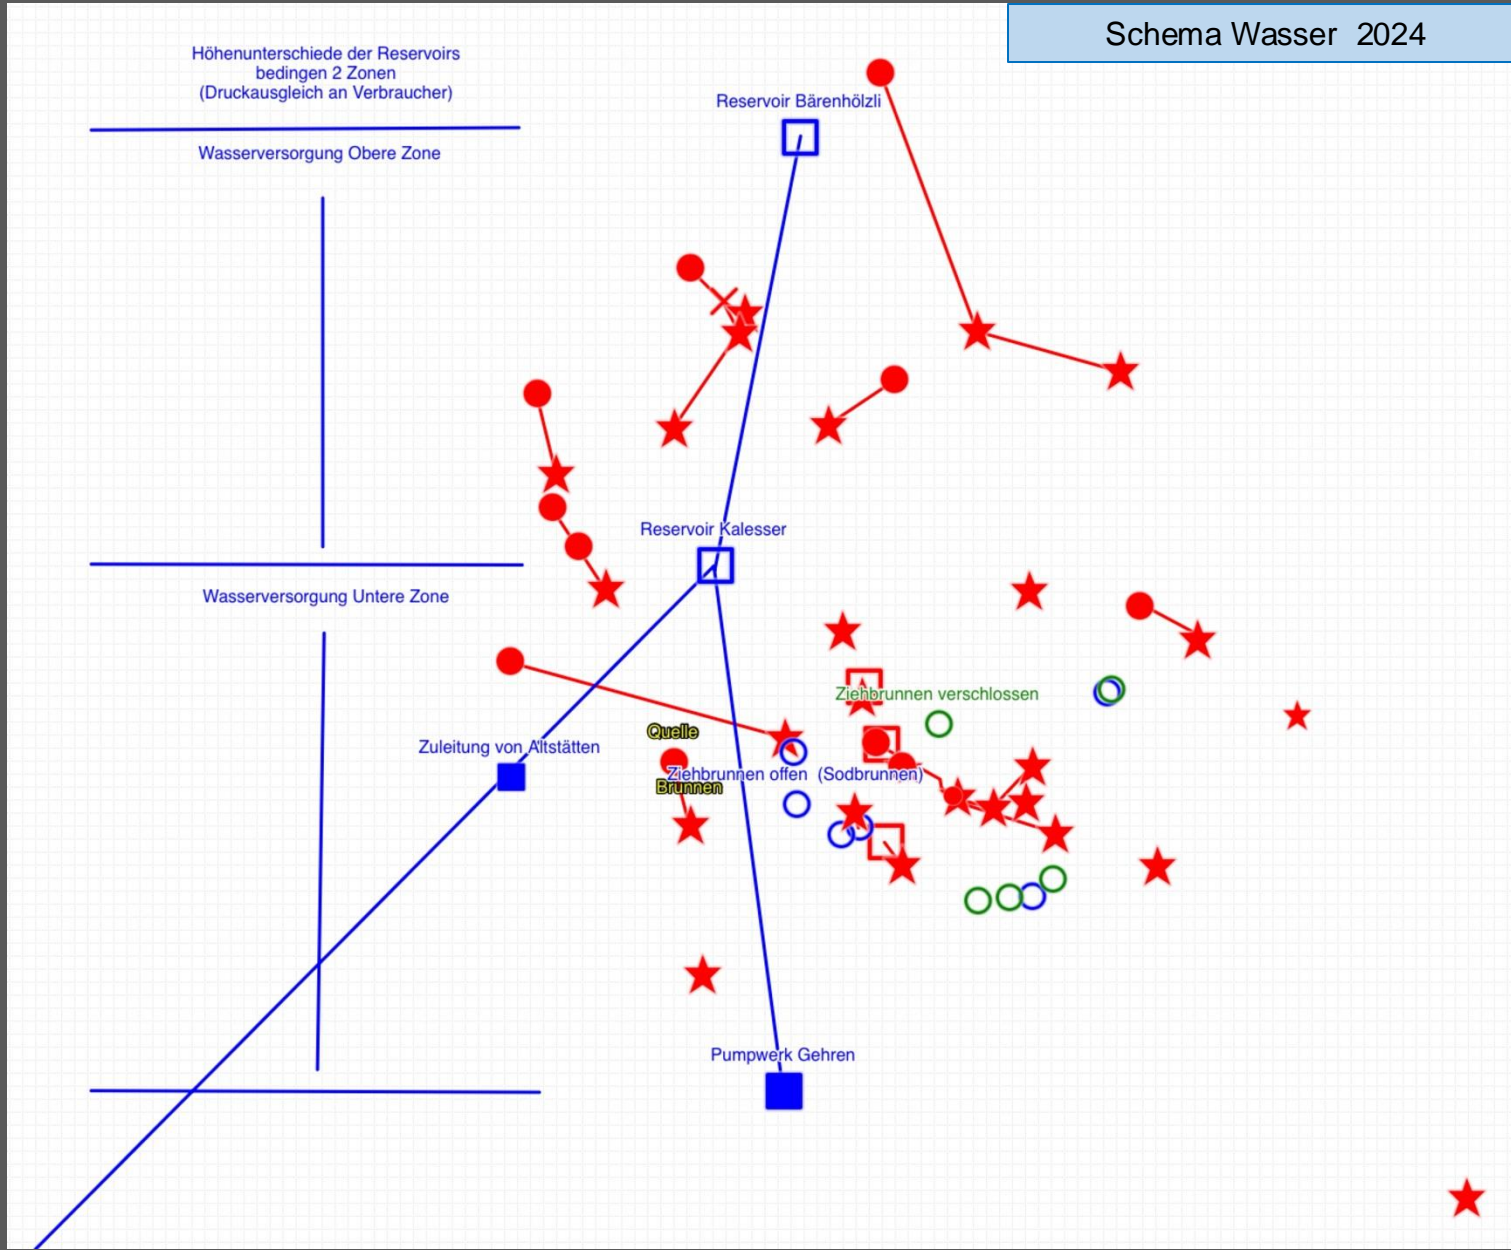

Dorfbrunnen Marbach SG

Dorfbrunnen-Rundgang
anlässlich des Tages der Schweizer
Bürgergemeinden und Korporationen
14. September 2024

Teil 3 von 4

Marbach SG Berg

Brunnen Schloss Weinstein
1910

(geschützt)

PH02F-014

Datum Foto: 17.05.2024

14. September 2024

Copyright 2024 @ Thomas P. Schwarz

Brunnen Schloss Weinstein
1910

(geschützt)

PH02F-014

Datum Foto: 17.05.2024

14. September 2024

Datum Foto: 27.06.2024

Brunnen Ehrenberg
1985

(Fritsche Bruno)

PH02F-031

Datum Foto: 27.06.24

Brunnen Hub
(Gehrig)
1914

PH02F-026

Datum Foto: 27.06.2024

1901

PH02F-023

Fotos ca. 1940

Reservoir Kalessen
im Bau 1904

Schema Wasser 2024

Pumpwerk Gehren
 |
 Reservoir Kalesser
 |
 Reservoir Bärenhölzli
 Zuleitung von Altstätten

Reservoir Bärenhölzli

Reservoir Kalesser