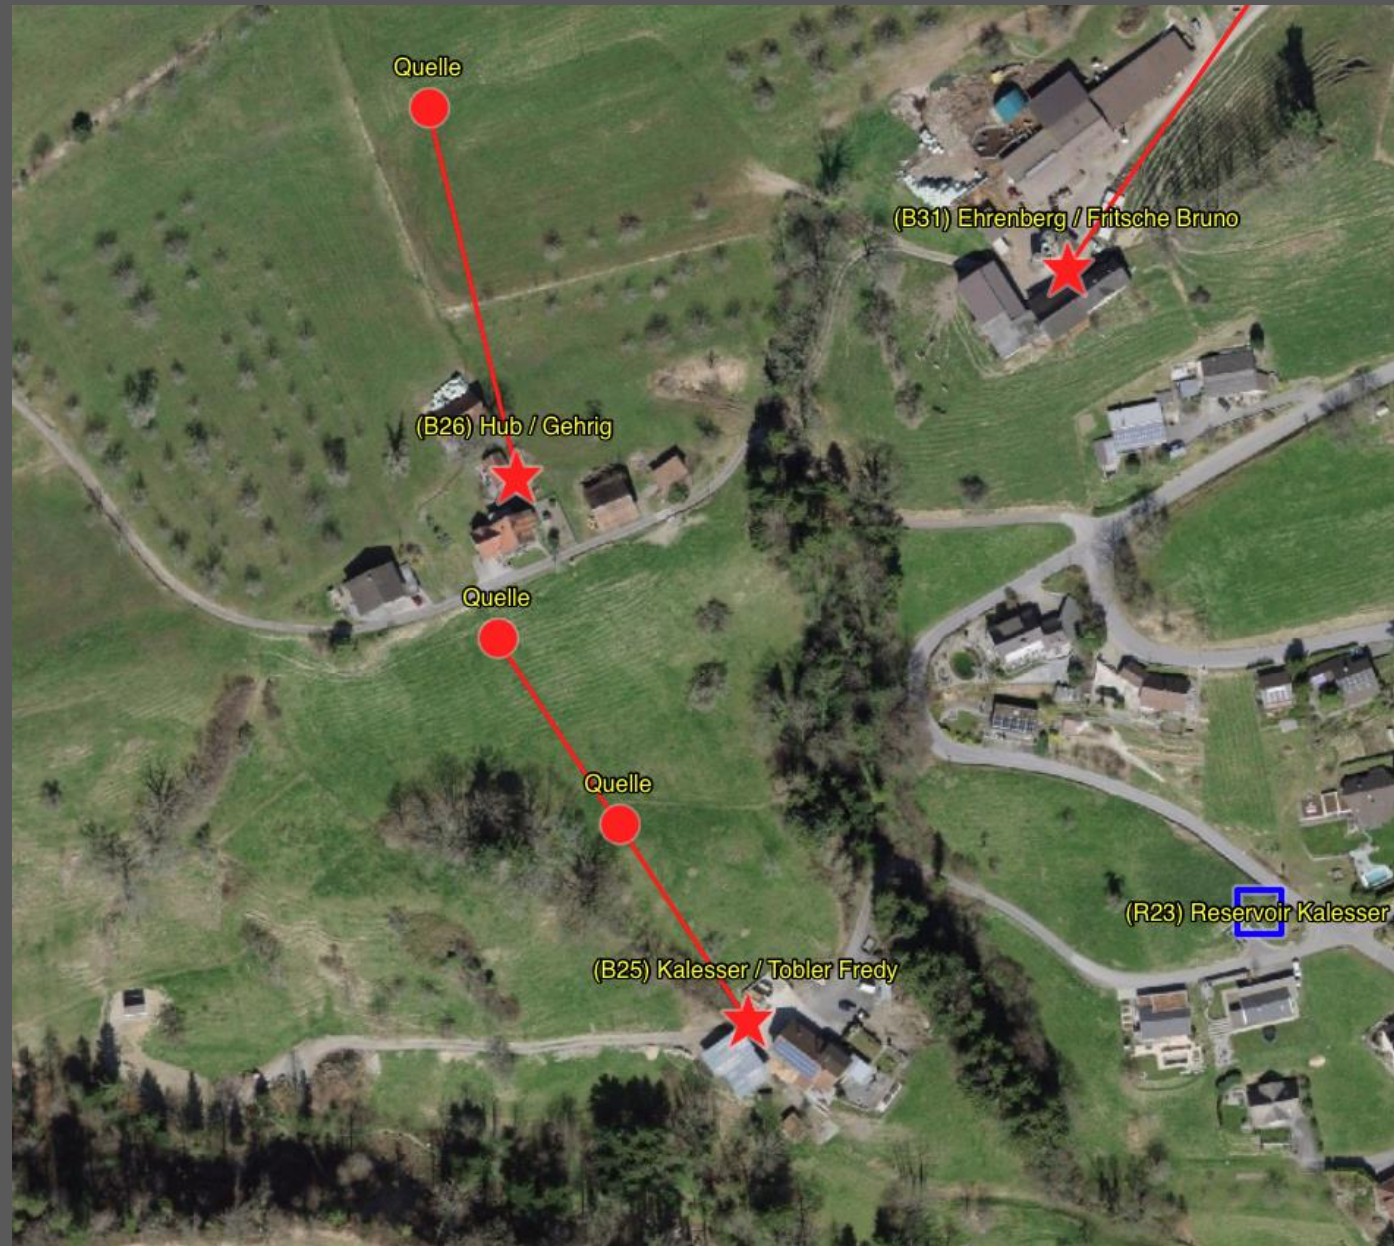

Datum Foto: 27.06.2024

Brunnen Ehrenberg
1985

(Fritsche Bruno)

PH02F-031

Datum Foto: 27.06.24

Brunnen Hub
(Gehrig)
1914

PH02F-026

Datum Foto: 27.06.2024

1901

PH02F-023

Fotos ca. 1940

Reservoir Kalessen
im Bau 1904

Schema Wasser 2024

Pumpwerk Gehren
 |
 Reservoir Kalesser
 |
 Reservoir Bärenhölzli
 Zuleitung von Altstätten

Reservoir Bärenhölzli

Reservoir Kalesser