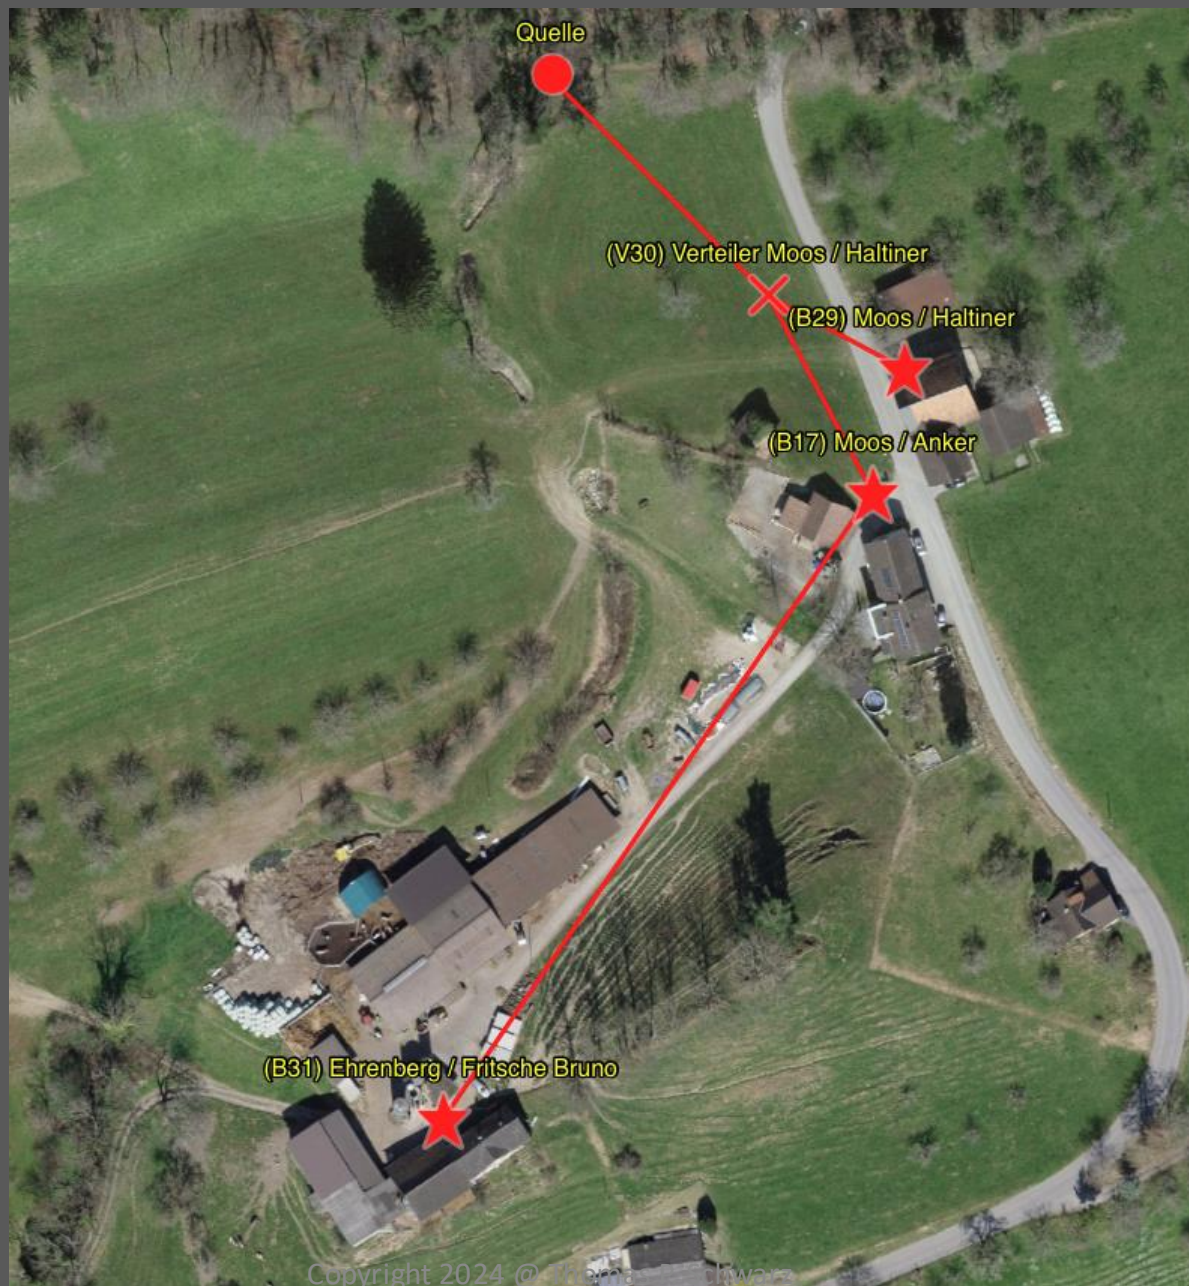

Brunnen Schloss Weinsten
1910
(geschützt)

PH02F-014

Datum Foto: 1934

Brunnen Sonnenberg
(Zuberbühler)

PH02F-028

Datum Foto: 27.06.2024

Brunnen Sonnenberg
(Zuberbühler)

PH02F-028

Datum Foto: 27.06.2024

Brunnen Rosenberg
(Brocken)

PH02F-027

Datum Foto: 27.06.27

Marbach SG Berg

Verteiler Moos
(Haltinner)

PH02F-030

Datum Foto: 27.06.2024

Brunnen Moos Ehrenbergweg
1923

PH02F-017

Datum Foto: 26.05.2024

Brunnen Moos Ehrenbergweg
1923

PH02F-017

Datum Foto: 26.05.2024

Brunnen Moos
(Haltinner)

PH02F-029

Datum Foto: 27.06.2024

Brunnen Ehrenberg
1985

(Fritsche Bruno)

PH02F-031

Datum Foto: 27.06.24

Brunnen Hub
(Gehrig)
1914

PH02F-026

Datum Foto: 27.06.2024