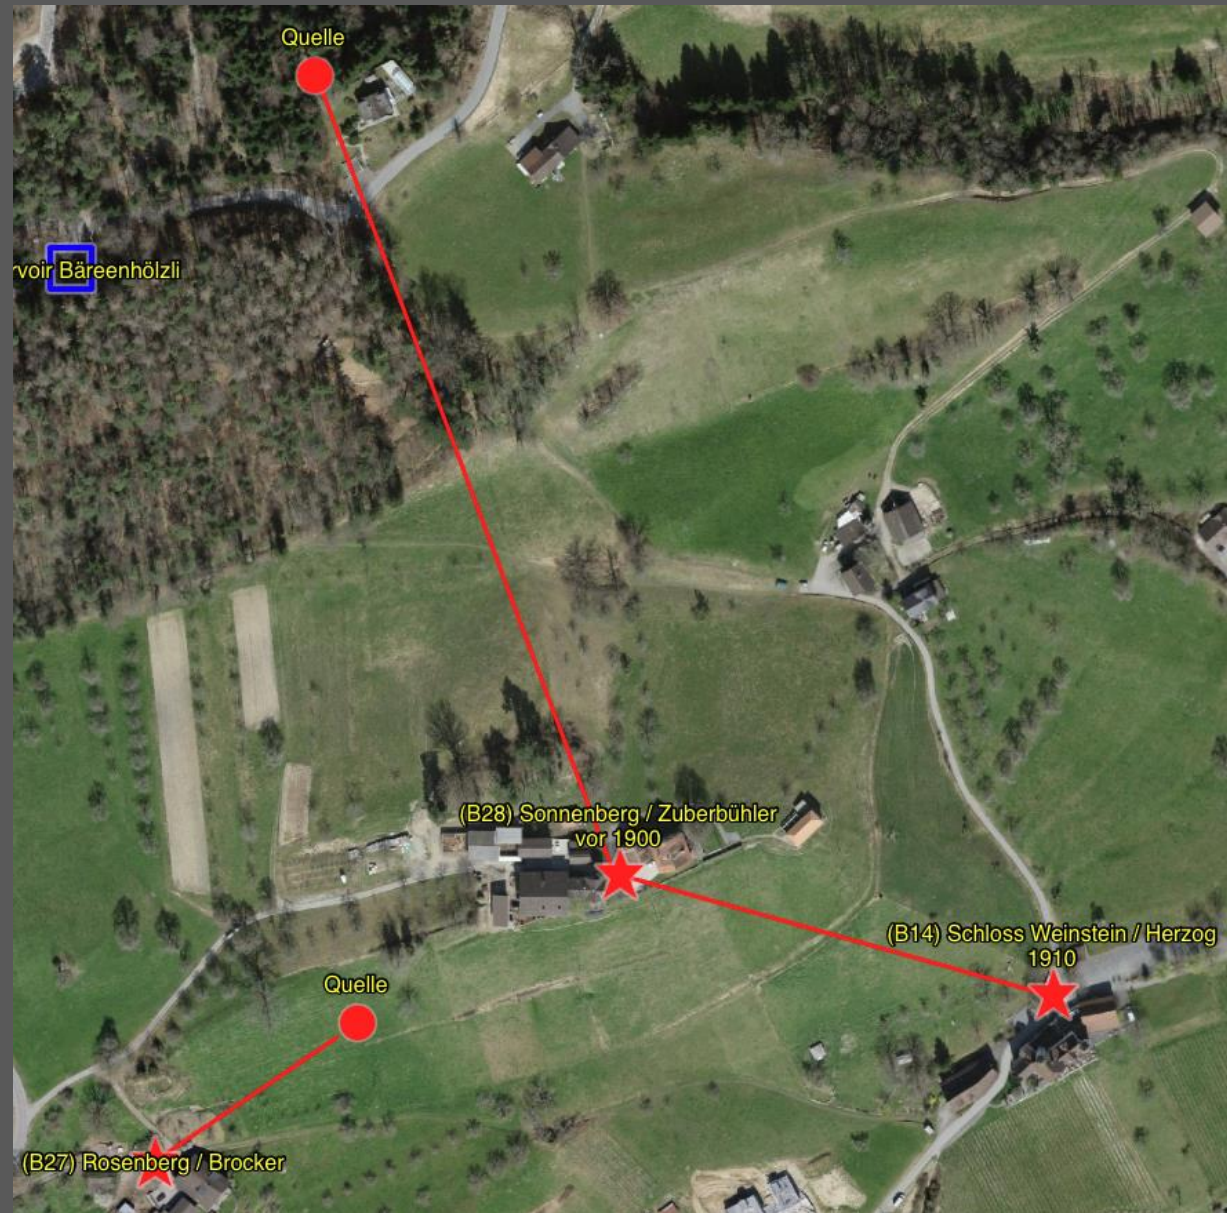

Dorfbrunnen Marbach SG

Dorfbrunnen-Rundgang
anlässlich des Tages der Schweizer
Bürgergemeinden und Korporationen
14. September 2024

Teil 3 von 4

Marbach SG Berg

Brunnen Schloss Weinstein
1910

(geschützt)

PH02F-014

Datum Foto: 17.05.2024

14. September 2024

Copyright 2024 @ Thomas P. Schwarz

Brunnen Schloss Weinstein
1910

(geschützt)

PH02F-014

Datum Foto: 17.05.2024

14. September 2024

Copyright 2024 @ Thomas P. Schwarz

5

Brunnen Schloss Weinstein
1910

(geschützt)

PH02F-014

Datum Foto: 17.05.2024

14. September 2024

Copyright 2024 @ Thomas P. Schwarz

Datum Foto: 27.06.2024

Brunnen Ehrenberg
1985

(Fritsche Bruno)

PH02F-031

Datum Foto: 27.06.24

Brunnen Hub
(Gehrig)
1914

PH02F-026

Datum Foto: 27.06.2024