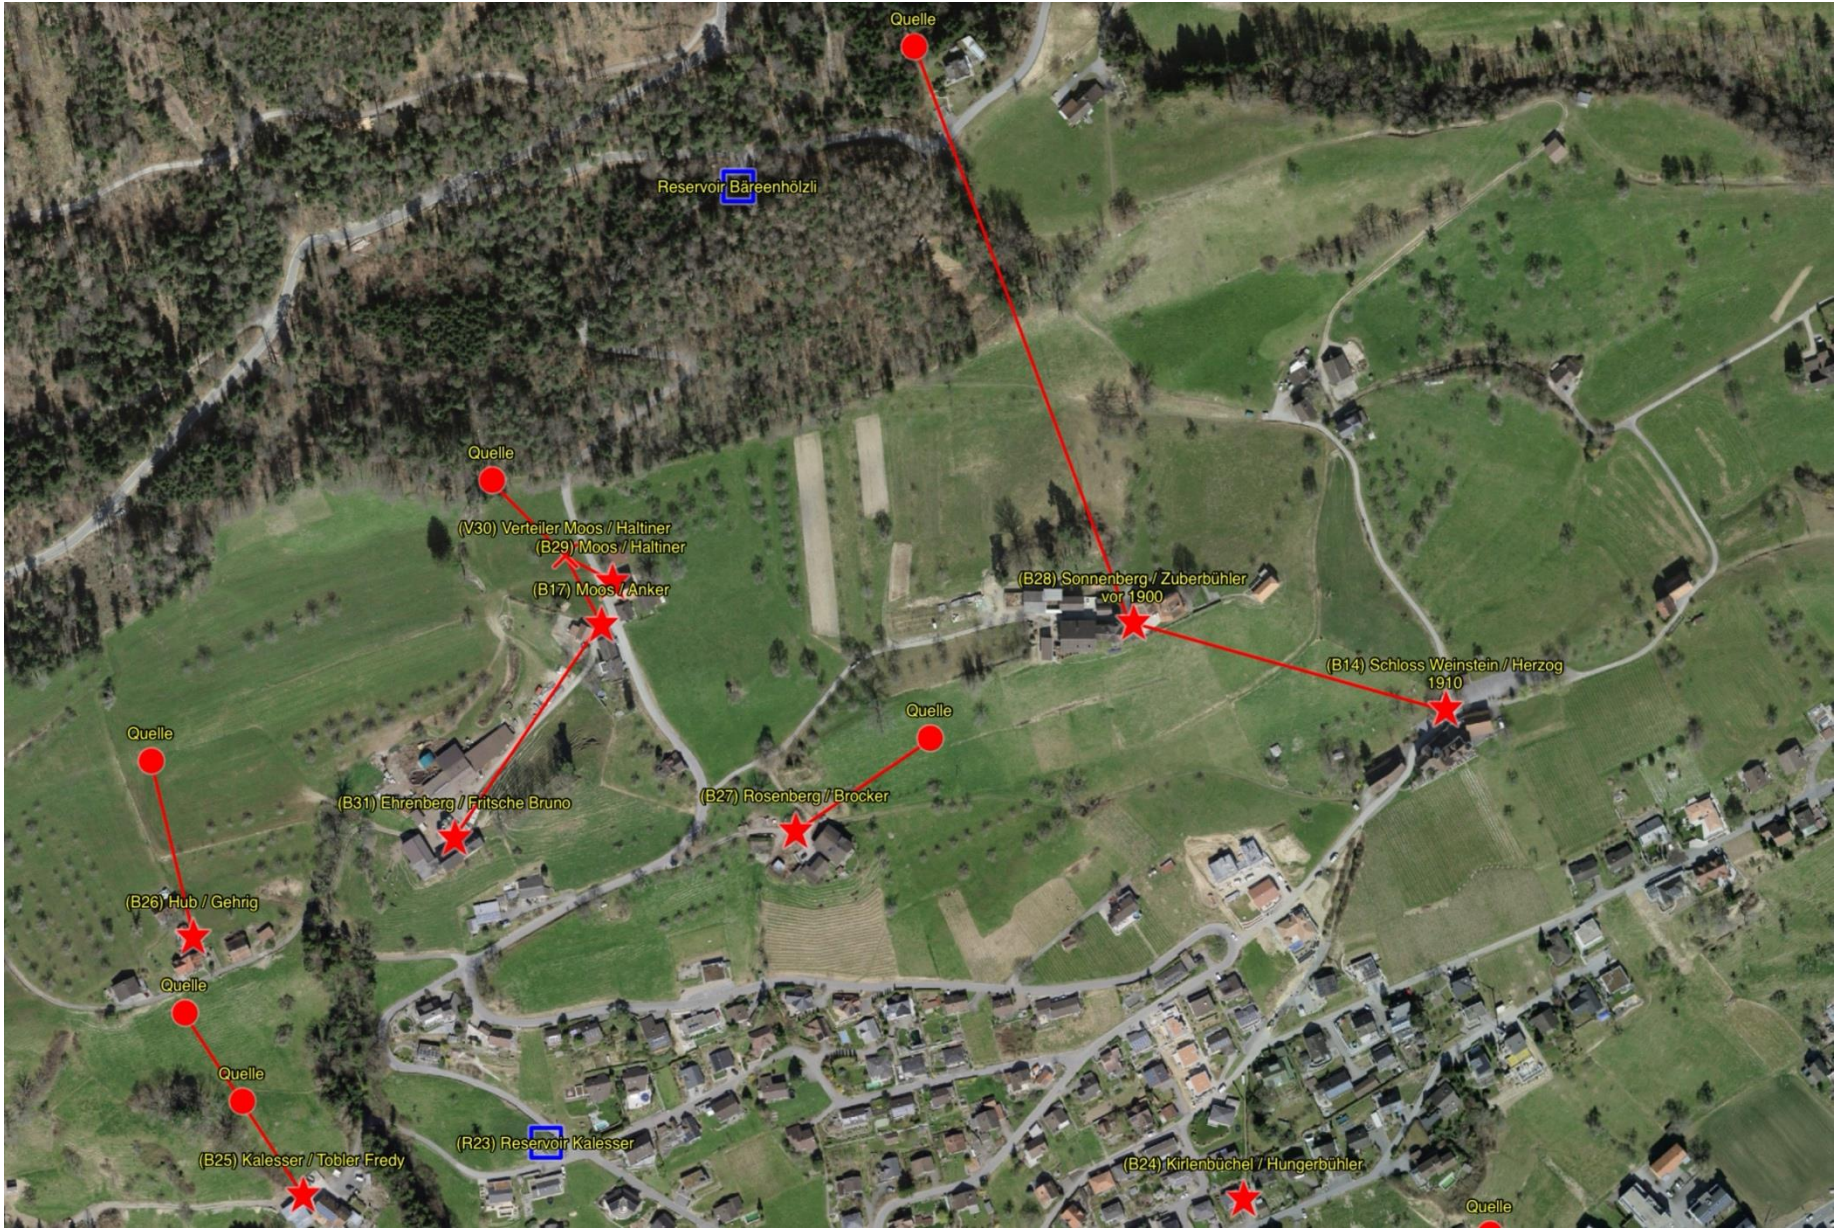

Dorfbrunnen Marbach SG

Dorfbrunnen-Rundgang
anlässlich des Tages der Schweizer
Bürgergemeinden und Korporationen
14. September 2024

Teil 3 von 4

Marbach SG Berg

Brunnen Schloss Weinstein
1910

(geschützt)

PH02F-014

Datum Foto: 17.05.2024

14. September 2024

Copyright 2024 @ Thomas P. Schwarz

Brunnen Schloss Weinstein
1910

(geschützt)

PH02F-014

Datum Foto: 17.05.2024

14. September 2024

Copyright 2024 @ Thomas P. Schwarz

5

Brunnen Schloss Weinstein
1910

(geschützt)

PH02F-014

Datum Foto: 17.05.2024

14. September 2024

Copyright 2024 @ Thomas P. Schwarz

Datum Foto: 27.06.2024

Brunnen Ehrenberg
1985

(Fritsche Bruno)

PH02F-031

Datum Foto: 27.06.24

Brunnen Hub
(Gehrig)
1914

PH02F-026

Datum Foto: 27.06.2024